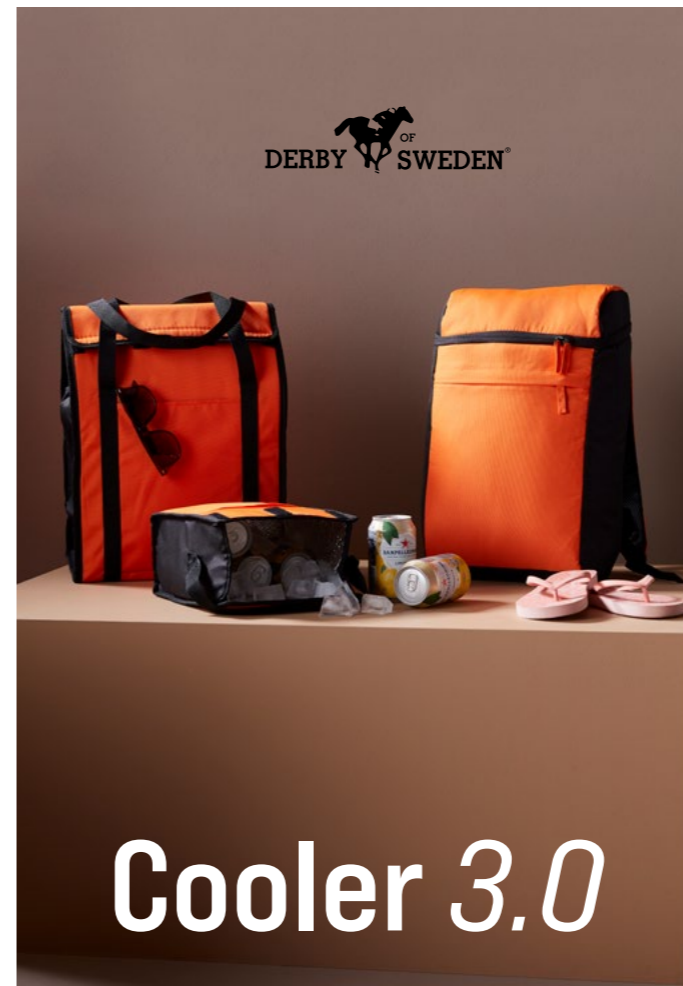

MELANGE COMPUTER CASE

Pehmustettu ja vuorattu tietokonelaukku. Edessä yksi vetoketjutasku pienemmille tavaroille. Kaksi kantokahvaa. Suojaa laitteesi työ- ja lomamatkoilla. Erinomainen vaihtoehto kun haet modernia ja kevyttä tietokonelaukku.

Materiaali: 600D polyesteri / TPE-päällyste, SBS-vetoketju
Koko: 36x3x26 cm
Tuotenro: 1582503

10⁹⁰

MELANGE DAYPACK

Kaupunkityylinen reppu, jossa yksi päätasku. Repussa tietokonetasku. Pehmustetut olkaimet ja selkämys. Kantokahva päällä. Kaksisuuntainen vetoketju. Edessä vetoketjutasku.

Materiaali: 600D polyesteri / TPE-päällyste, SBS-vetoketju
Tilavuus: 12 L
Koko: 28x12x42 cm
Tuotenro: 1582501

13⁹⁰

MELANGE BACKPACK

Läpäällinen reppu, jossa yksi iso päätasku. Reppuosan sulkeminen säädettävällä kiristysnauhalla ja soljilla. Pehmustetut olkaimet ja takaosa. Edessä vetoketjutasku. Yksi avoin sivutasku.

Materiaali: 600D polyesteri / TPE-päällyste, SBS-vetoketju
Tilavuus: 20 L
Koko: 32x15x42 cm
Tuotenro: 1582502

19⁹⁰

MELANGE TRAVELBAG

Tyylikäs matkakassi, jossa iso päätasku. Edessä vetoketjutasku pienemmille tavaroille. Kaksisuuntainen vetoketju. Säädettävä olkahihna ja kaksi kantokahvaa.

Materiaali: 600D polyesteri / TPE-päällyste, SBS-vetoketju
Tilavuus: 24 L
Koko: 48x22x26 cm
Tuotenro: 1582504

14⁹⁰

Cooler 3.0

COOLER TOTE

Kylmäkassi yhdellä päätaskulla. Edessä erillinen tasku pienemmille tavaroille. Kantokahvat jotka kulkevat ympäri kassin. Tarrakiinnitys. Alumiinipinnoitettu PE-täyte. Kylmäkassissa säilytät retkievät helposti. Tämä kassi sopii loistavasti myös kaupakassiksi.

Materiaali: 600D polyesteri / TPE-päällyste, SBS-vetoketju
Täyte: Alumiinipinnoitettu PE-täyte
Tilavuus: 18 L
Koko: 32x18x35 cm
Tuotenro: 1582306

11⁹⁰