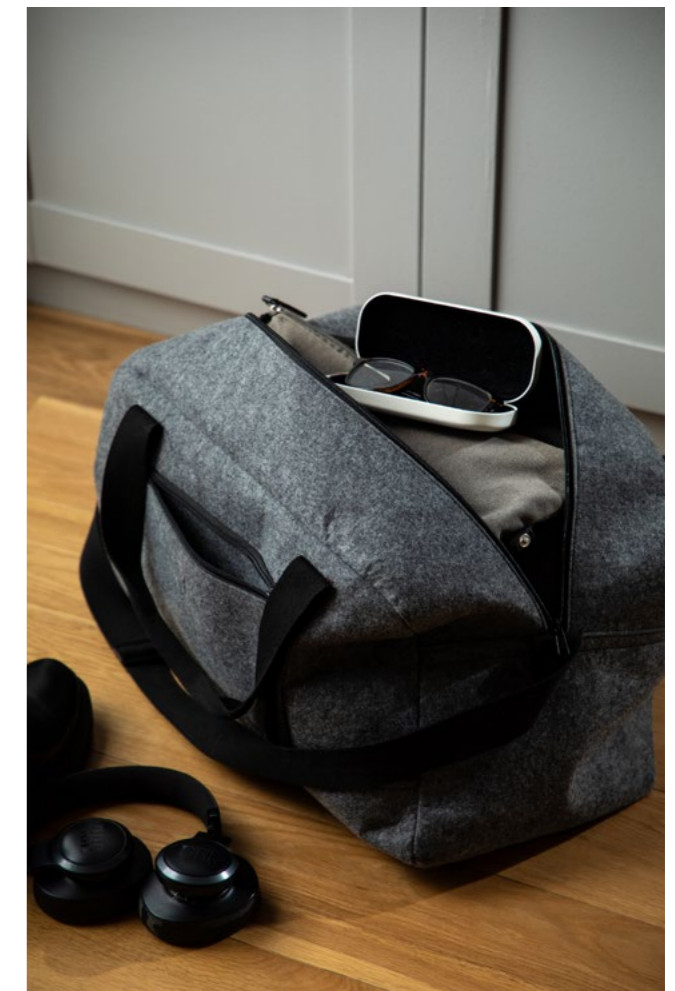

LORD NELSON

LORD NELSON RPET HUOPAKASSI KIRISTYSNYÖRILLÄ

3⁹⁰

Harmaa RPET-huopakangaskassi kiristysnyörillä. Tämä kassi palvelee hyvin esimerkiksi jumppakassina, piknik-kassina tai kauppakassina.

Väri: harmaa 97
Materiaali: huopa, RPET
Koko: 34x22 cm, 33 l
Tuotenro: 411251

LORD NELSON RPET PULLOKASSI

2³⁰

Ympäristöystävällinen pullokassi kantokahvoilla. Kassi valmistettu harmaasta RPET-huopakankaasta.

Väri: harmaa 97
Materiaali: huopa, RPET
Koko: 14,5x42 cm.
Tuotenro: 411250

97
Harmaa

LORD NELSON RPET LOUNASKASSI

4⁵⁰

Lounaskassin avulla kuljetat kätevästi eväät mukanasasi. Kassi on valmistettu harmaasta RPET-huopakankaasta. Laukku on kevyt ja siihen mahtuu hyvin eväsrasia ja vähän muutakin! Helppo taittaa pieneen tilaan säilytystä kassin varten.

Väri: harmaa 97
Materiaali: huopa, RPET
Koko: 32x20x17 cm
Tuotenro: 411256

LORD NELSON

LORD NELSON RPET KYLMÄLAUKKU

21⁹⁰

Tilava kylmälaukku on valmistettu harmaasta RPET-huopakankaasta. Laukun ulkopuolella on useita käytännöllisiä taskuja. Vetoketjullinen päälokeri ja säädettävä olkahihna.

Väri: harmaa 97
Materiaali: huopa, RPET
Koko: 30x22x22 cm
Tuotenro: 411254

LORD NELSON RPET HUOPAREPPU

19⁹⁰

Helppohoitoinen, kestävä ja tilava yleisreppu on valmistettu RPET-huopakankaasta. Ryhdikkyyttä repun ilmeeseen tuovat mustat yksityiskohdat, rullattava suuaukko ja toiminnallisuutta antaa säädettävät olkaimet. Edessä on pieni lokero pienempien tavaroiden säilyttämistä varten.

Väri: harmaa 97
Materiaali: huopa, RPET
Koko: 41x27x11 cm, 26 l
Tuotenro: 411252

Huopakassit

97
Harmaa

58
Tummansininen

00
Valkoinen

99
Musta

LORD NELSON RPET HUOPAKASSI

6⁴⁰